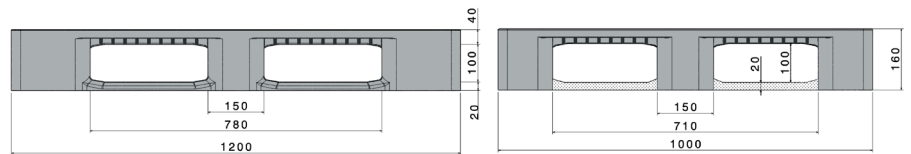

# CR3-5 ohne Stahl

1200 x 1000 mm

Art.-Nr. 83300702

Technische Daten * <sup>1</sup>			
Maße L x B x H (mm)	1200 x 1000 x 160		
Gewicht (kg)	23,5		
Material* <sup>3</sup>	HDPE, Neuware		
Traglast (kg)* <sup>2</sup>	 <b>Statisch</b>	 <b>Dynamisch</b>	 <b>Im Hochregal</b>
	5000	1250	1000
	<b>Ausführung</b>		
Farbe: rotbraun/hellblau		<b>Optionen</b>	
Kufen: 5, unverschweißt		Transponder	
Außenkanten: 5 mm		Versteifungsprofile	
Antirutsch: Ja, 5 Antirutschstreifen		Außenkantenvarianten	
Temperaturbeständigkeit: -30 °C bis +40 °C, kurzzeitig bis +90 °C			
Verlademengen (Stk./Richtwerte)			
	<b>Container</b>	Container 20': <b>141</b>	Container 40' High Cube: <b>340</b>
		Container 40': <b>300</b>	Normaltrailer 45' Container High Cube: <b>390</b>
	<b>Sattelzug</b>	MEGA-Trailer: <b>468</b>	Jumbo: <b>540</b>
Beschriftung			
Heißprägung von Schriften, Logos und Nummerierungen stückzahlabhängig auf Anfrage. Position nach Absprache.			

\*<sup>2</sup> **Statische Last:** Druckfestigkeit bei planer Bodenauflage und gleichmäßig verteilter Last bei ca. 20 °C Raumtemperatur.

**Dynamische Last** auf der Gabel bei ausgewählter, gleichmäßig verteilter Last bei ca. 20 °C Raumtemperatur.