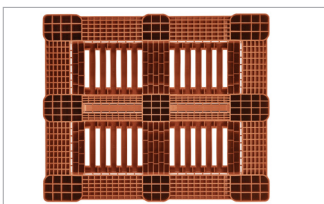

# CR3-5 ohne Stahl

1200 x 1000 mm

Art.-Nr. 83300702

Technische Daten * <sup>1</sup>			
Maße L x B x H (mm)	1200 x 1000 x 160		
Gewicht (kg)	23,5		
Material* <sup>3</sup>	HDPE, Neuware		
Traglast (kg)* <sup>2</sup>	 <b>Statisch</b>	 <b>Dynamisch</b>	 <b>Im Hochregal</b>
	5000	1250	1000
	<b>Ausführung</b>		
Farbe: rotbraun/hellblau		<b>Optionen</b>	
Kufen: 5, unverschweißt		Transponder	
Außenkanten: 5 mm		Versteifungsprofile	
Antirutsch: Ja, 5 Antirutschstreifen		Außenkantenvarianten	
Temperaturbeständigkeit: -30 °C bis +40 °C, kurzzeitig bis +90 °C			
Verlademengen (Stk./Richtwerte)			
	<b>Container</b>	Container 20': <b>141</b>	Container 40' High Cube: <b>340</b>
		Container 40': <b>300</b>	Normaltrailer 45' Container High Cube: <b>390</b>
	<b>Sattelzug</b>	MEGA-Trailer: <b>468</b>	Jumbo: <b>540</b>
Beschriftung			
Heißprägung von Schriften, Logos und Nummerierungen stückzahlabhängig auf Anfrage. Position nach Absprache.			