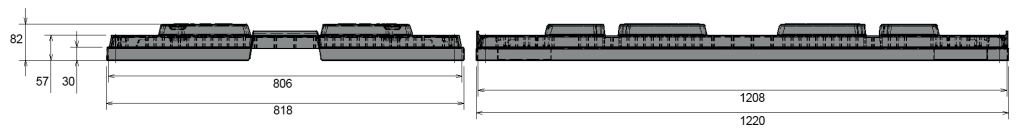

Palettendeckel Leitfähig

1200 x 800 mm

Art.-Nr. 83292200

Technische Daten *1

Außenmaß L x B x H (mm)	1220 x 818 x 82
Innenmaß L x B (mm)	1208 x 806
Gewicht (kg)	5,5
Material*2	HDPE, Neuware, Leitfähig
Nesthöhe (mm)	30

Ausführung

Farbe: schwarz
 Stapelbar
 Temperaturbeständigkeit: -30 °C bis +40 °C, kurzzeitig bis +90 °C
 Leitfähiger Deckel

Optionen

Transponder

Verlademengen (Stk./Richtwerte)

Richtwert: 30 Deckel pro Palette. Exakte Verlademenge auf Anfrage.